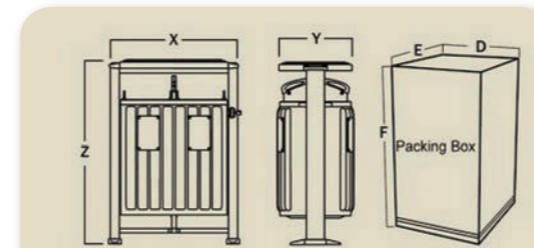

TYPE	SIZE	COLOR		CUBAGE(liter)		
		Colour combination A	Colour combination B	Cubage type	Cubage	
D-01A	X. 725	Barrelhead	Dark gray	Recyclable	36 (L)	
	Y. 405		Dark gray			Dark gray
	Z. 1015	Bucket	Dark gray	Dark gray	Other waste	36 (L)
	D. 745		Dark gray	Dark gray		
	E. 425	Upright column	Gray black	Gray black		
	F. 1070		Gray black	Gray black		
					Total cubage	72 (L)