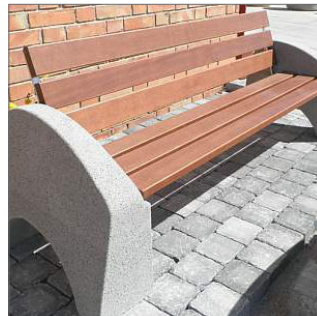

69815
Mago Confetti
880 x 410 - 425kgs

69822
Mago Targa Bench - Black
800 x 2000 x 480h - 735kgs

69837
Mago Flip-it
1320/1700 x 450h - 820/1230kgs

69855
Mago Terra Bench WPC/Timber
680 x 1940 x 600h - 225kgs